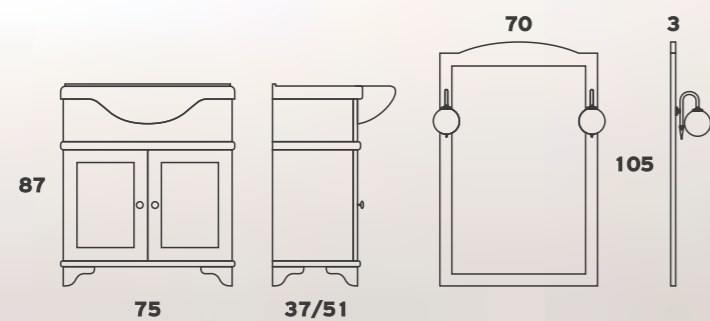

KALIANOS 075

KALIANOS 075

Base + Washbasin
Mirror
Sconce 3035 (pair)