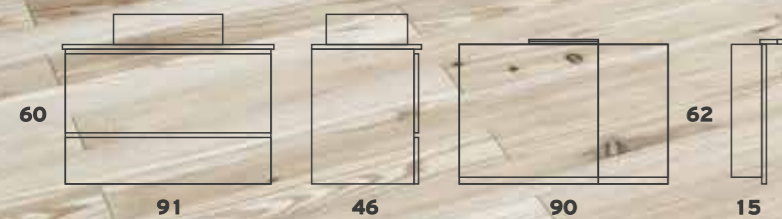

SMILE 090LE

SMILE 090LE

Lacquer Base + Plywood Lid
Washbasin TOP 047
Lacquer Mirror
Luminaire 4501

Melamine Base + Lid
Melamine Mirror