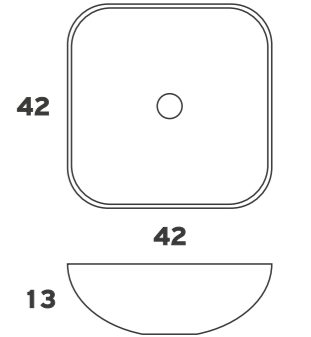

RIVERSTONE

GLASS

VETRO Ø42

VETRO Ø31

VETRO 42