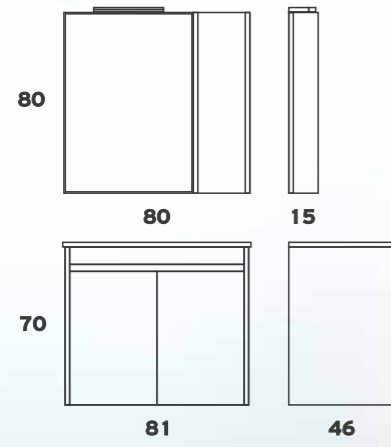

ECO 080

ECO 080

Melamine Base + Washbasin
Melamine Mirror
Luminaire 4501

Lacquer Base + Washbasin
Lacquer Mirror