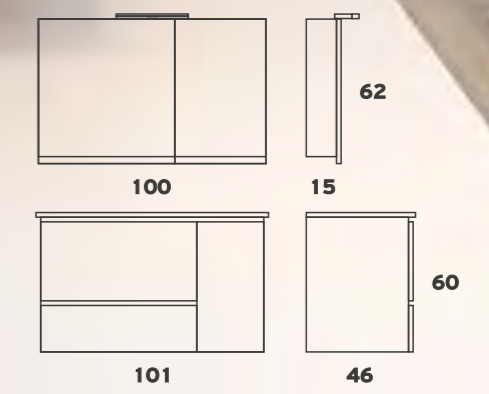

SMILE 120

SMILE 120

Lacquer Base + Washbasin
Lacquer Mirror
Luminaire 4501

Melamine Base + Washbasin
Melamine Mirror

SMILE 100

SMILE 100

Lacquer Base + Washbasin
Lacquer Mirror

Melamine Base + Washbasin
Melamine Mirror
Luminaire 4501