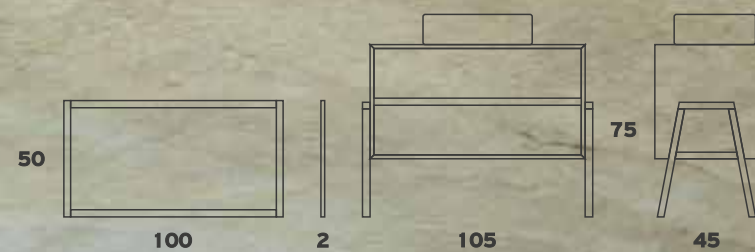

PALETTE 105

PALETTE 105

Base
Washbasin TOP 047
Mirror