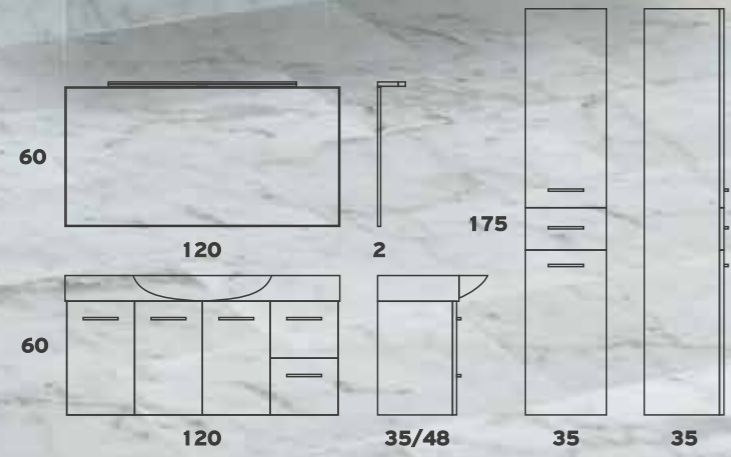

SWING 120

SWING 120

Base
Washbasin SWING 120
Aluminum Frame Mirror INOX
Luminaire 4504
Column 135.D