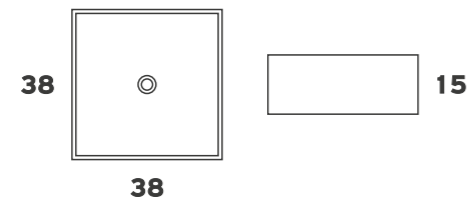

VETRO Ø42

VETRO Ø31

VETRO 42

TOP SMILE

TOP 029

TOP 038

TOP 040

TOP 041