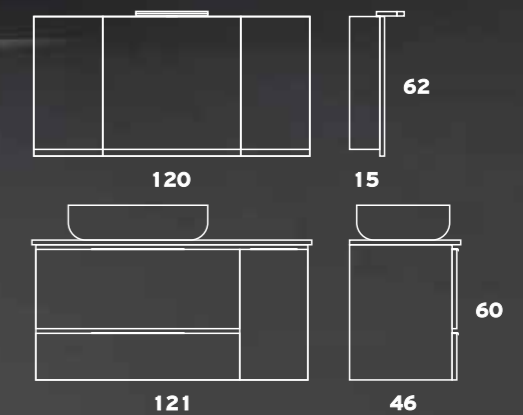

SMILE 090LE

SMILE 090LE

Lacquer Base + Plywood Lid
Washbasin TOP 047
Lacquer Mirror
Luminaire 4501

Melamine Base + Lid
Melamine Mirror

SMILE 120ME

SMILE 120ME

Lacquer Base + Plywood Lid
Lacquer Mirror

Base + Melamine Lid
Washbasin TOP 060
Melamine Mirror
Luminaire 4501