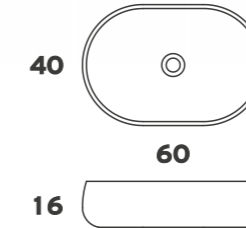

NUVOLA 060

White porcelain
LE MALTECERAMICHE®