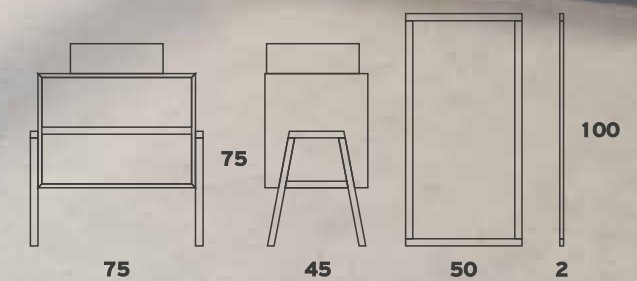

PALETTE 075

Base
Washbasin TOP 041
Mirror

NATURAL 130

NATURAL 130

- Base
- Washbasin ECI40 LE MALTE GRIGGIO
- Mirror
- Shelves
- Luminaire 4902

NATURAL 080

NATURAL 080

- Base
- Side Drawer
- Washbasin ECI40 LE MALTE TERRA
- Mirror