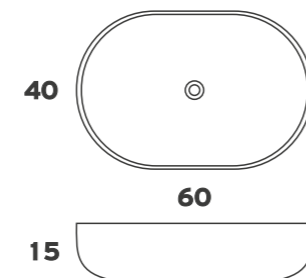

TOP SMILE

TOP 061

INSET - SUBMERGED

Depth 15

SOPRA MIN

Depth 13

Depth 14

Depth 14