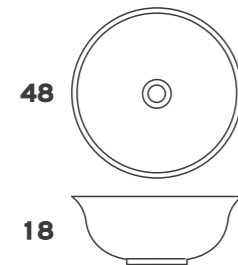

CONCHIGLIA