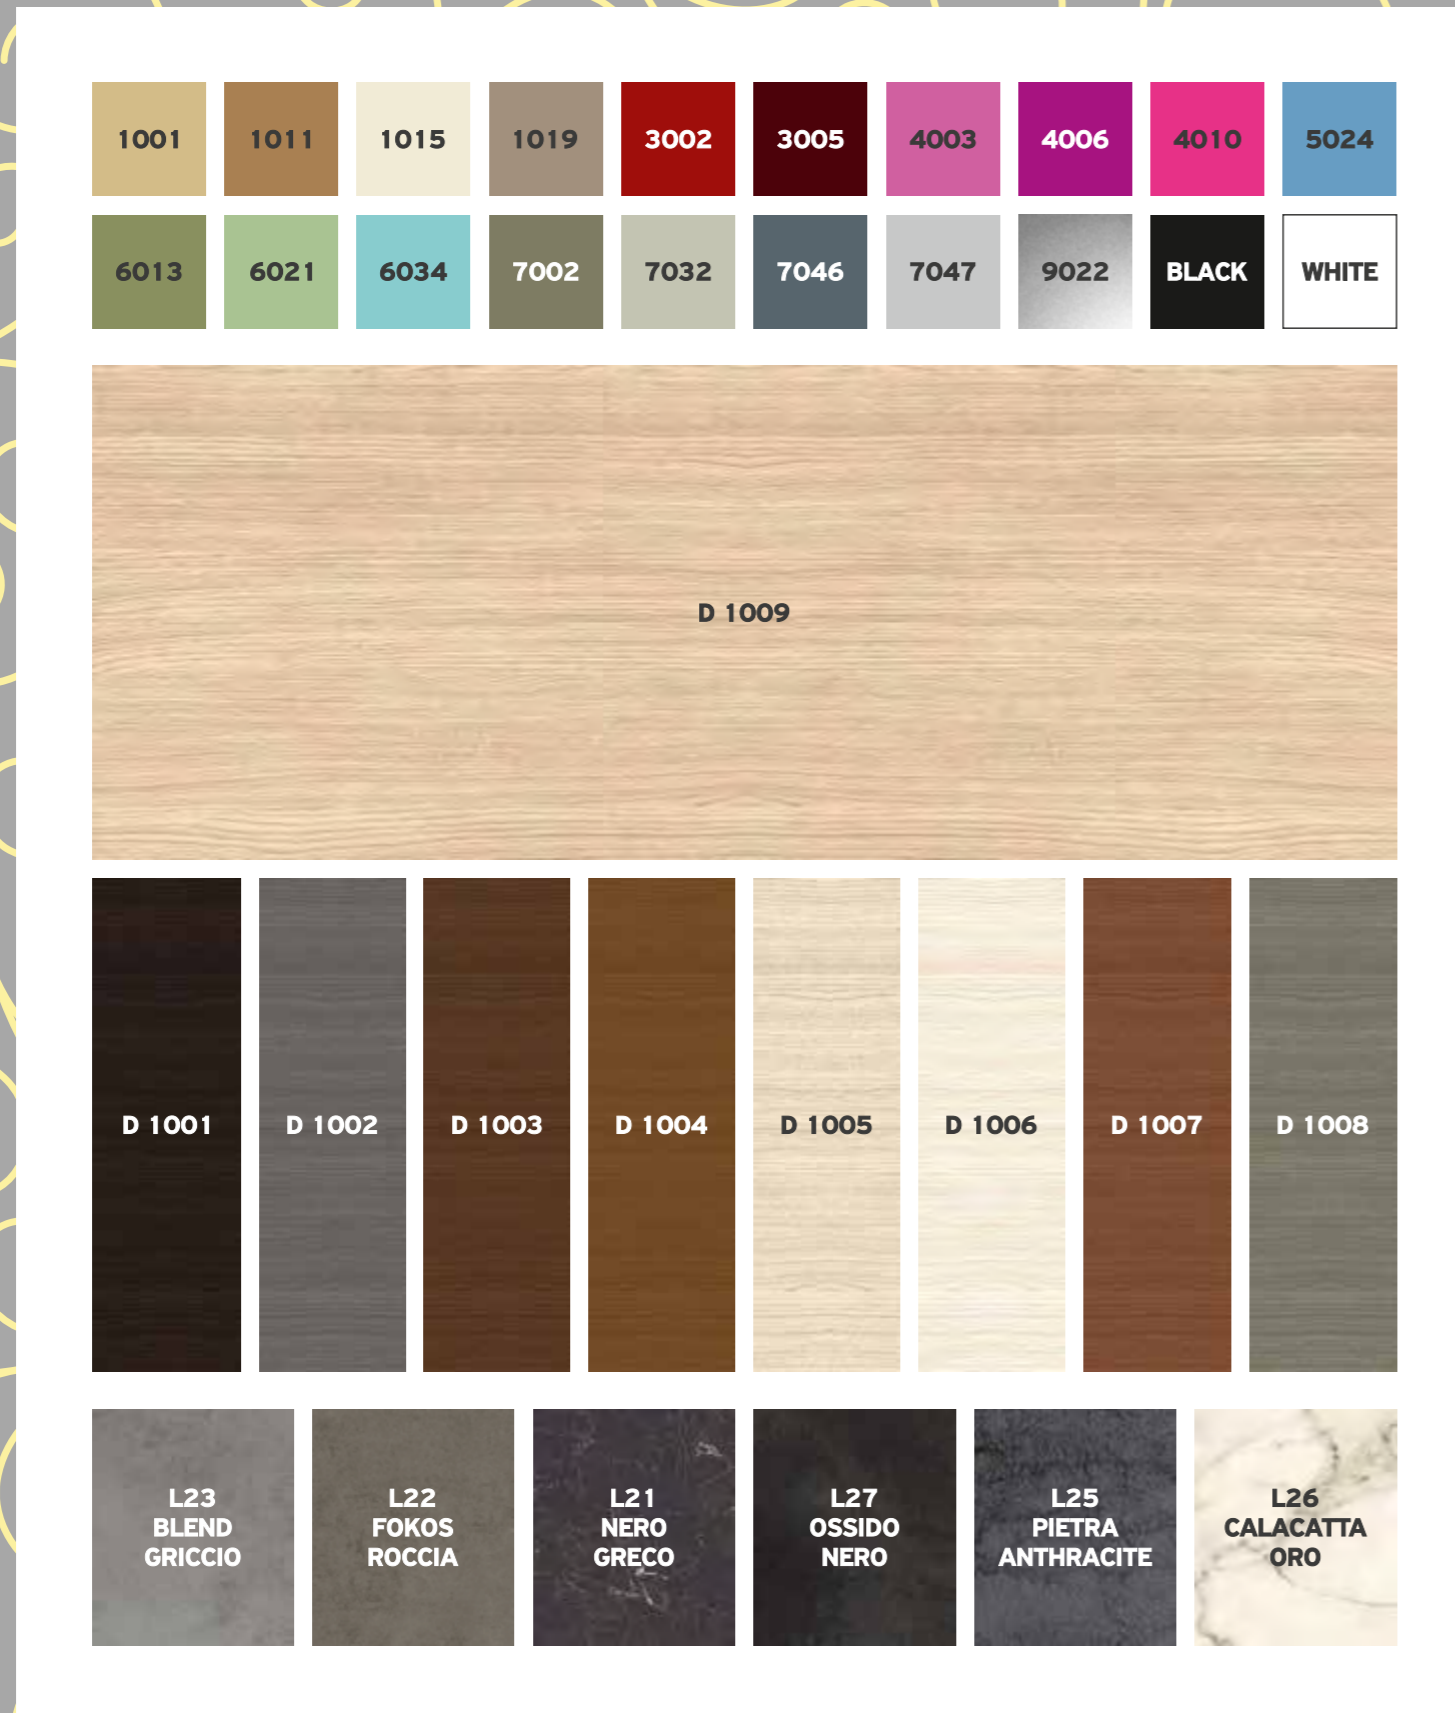

MINI 045

MINI 045

Base
Washbasin TOP 029
Mirror

MINI 070

MINI 070

Base
Washbasin MINISTONE
Mirror + Shelves

ELEGANCE

Made of Sea Plywood in RAL shades
and Sea Plywood lined with Natural Oak