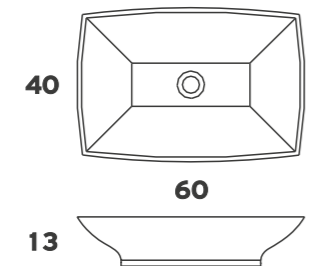

JAZZ 060

RIVERSTONE

GLASS

VETRO Ø42

VETRO Ø31

VETRO 42