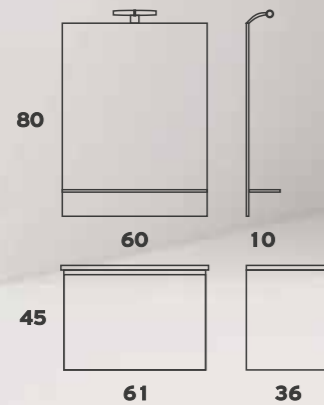

SMILE 061

SMILE 061

Melamine Base + Washbasin
Mirror
Luminaire ECO

Lacquer Base + Washbasin