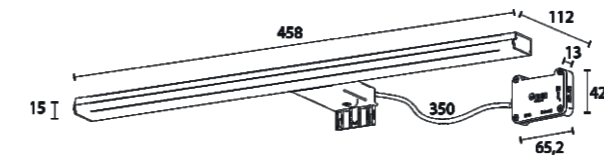

code **4503**

12W - 1320lm - 4000K |