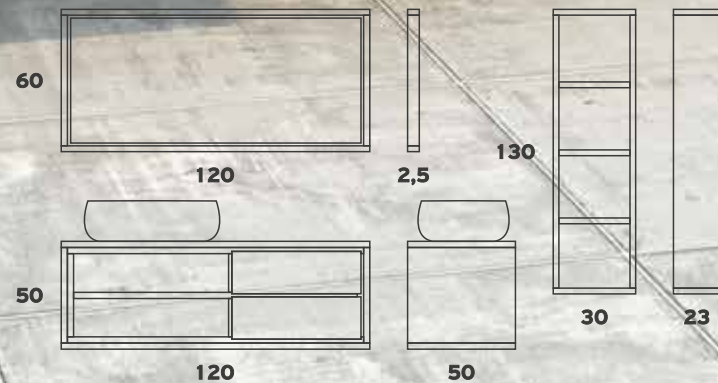

OPEN 120

OPEN 120

Base
Washbasin NUVOLA 060
Mirror
Column OPEN