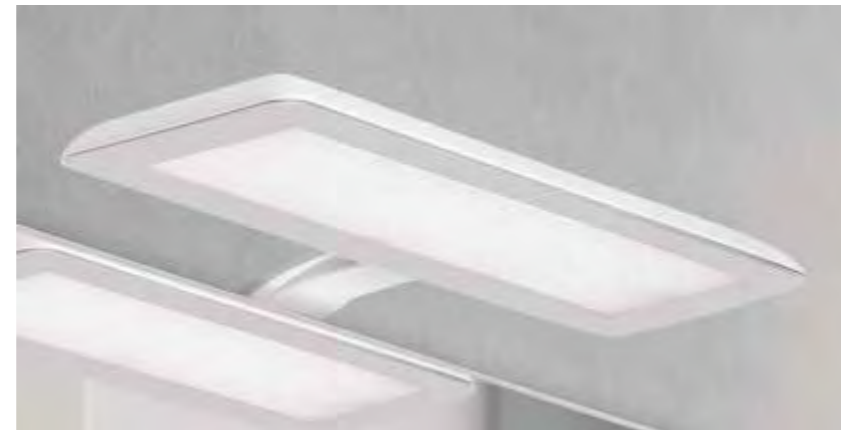

NIKITA code **4400**

10W - 1870lm - 5700K |

NIKITA BLACK code **4401**

10W - 1870lm - 5700K