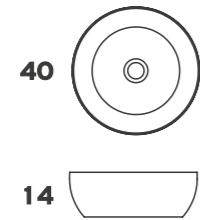

ECI 40

White porcelain
LE MALTECERAMICHE®