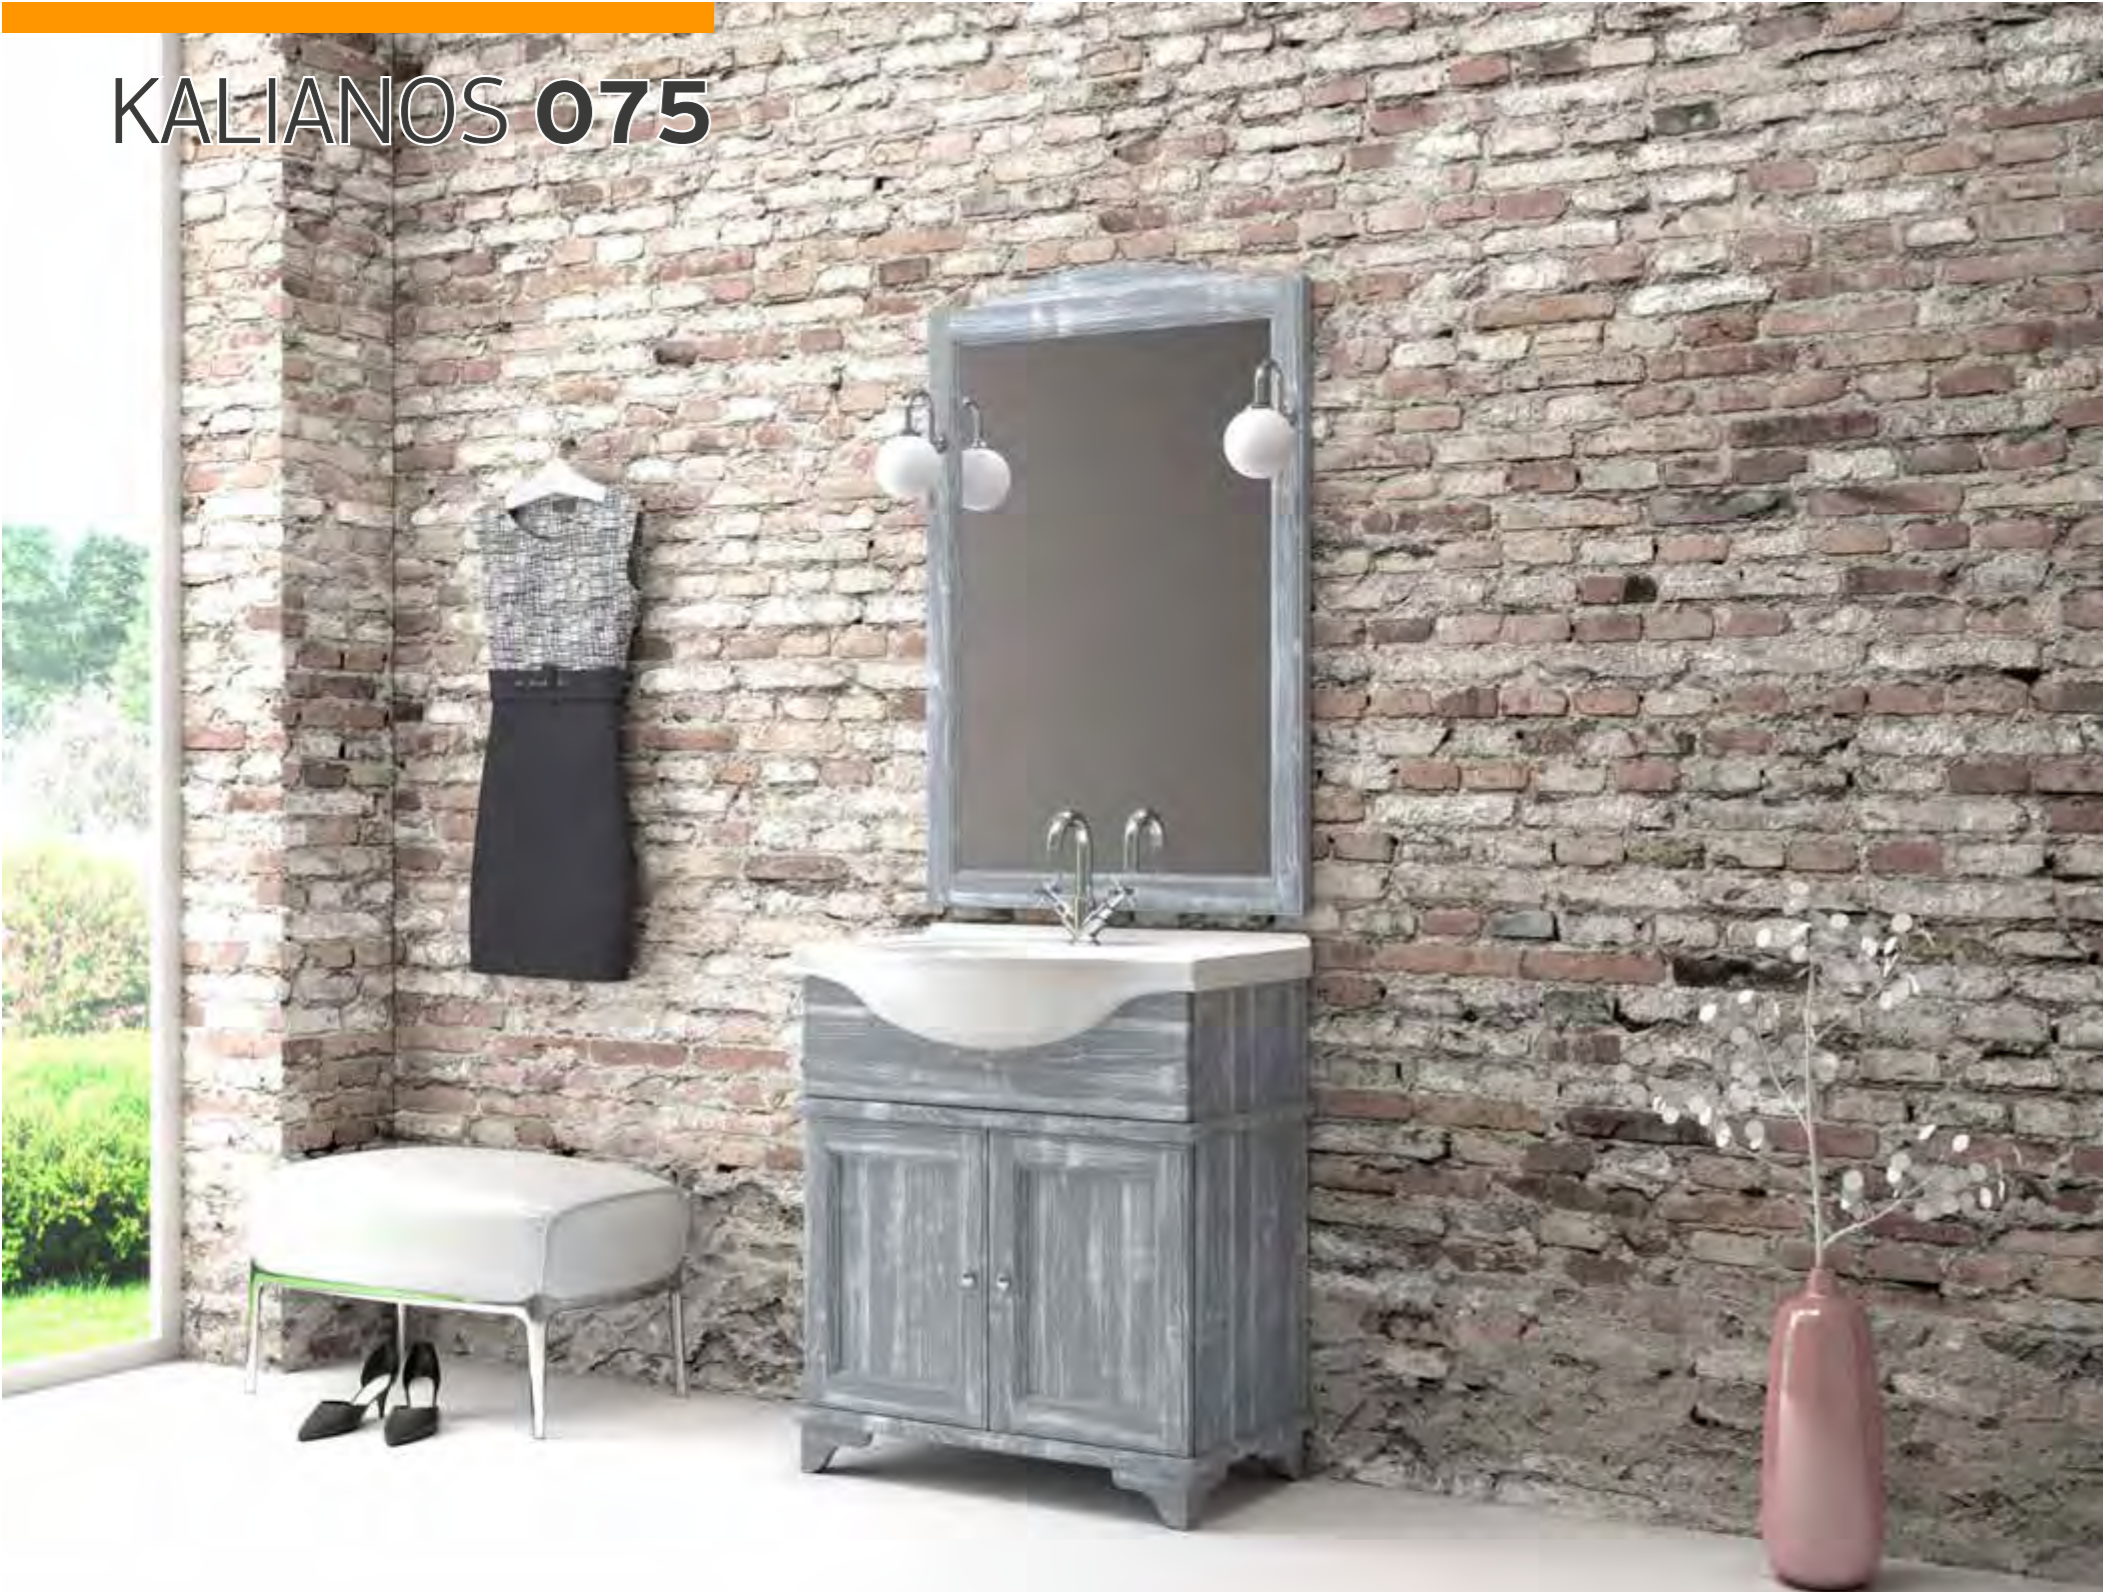

LONDRA 075

Base + Washbasin
Mirror
Sconce 3035 (pair)
Column LONDRA 040

LONDRA 065

Base + Washbasin
Mirror
Sconce 3035 (pair)

KALIANOS 075

KALIANOS 075

Base + Washbasin
 Mirror
 Sconce 3035 (pair)

KALIANOS 085