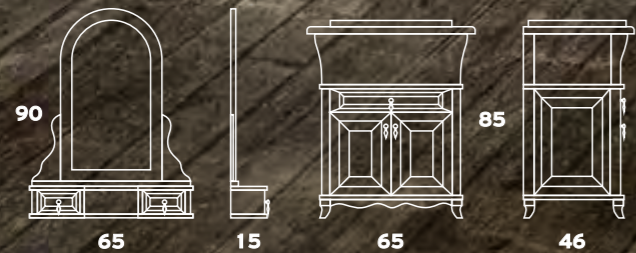

SIVA 065

SIVA 065

Base + Marble + Washbasin
Mirror

MEDOUSA 116

MEDOUSA 116

Base
Naxos Marble
Inset Washbasin
Mirror
Sconce 3030 (pair)