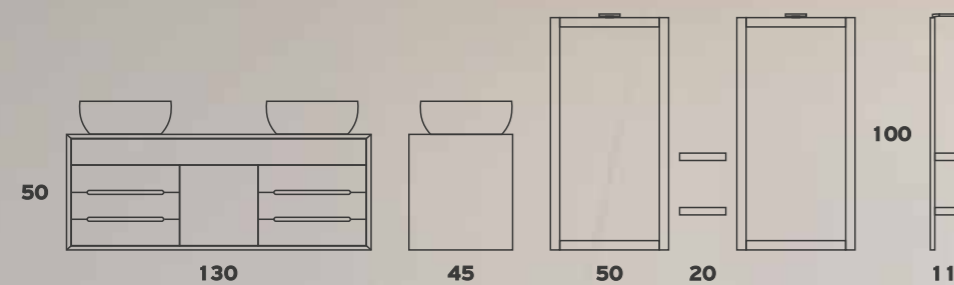

NATURAL 130