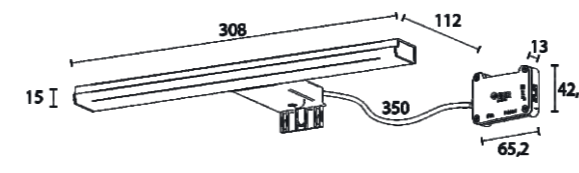

code **4502**

10W - 1100lm - 4000K |