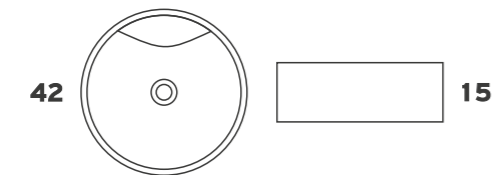

VETRO Ø42

VETRO Ø31

VETRO 42

TOP SMILE

TOP 029

TOP 038

TOP 040

TOP 041