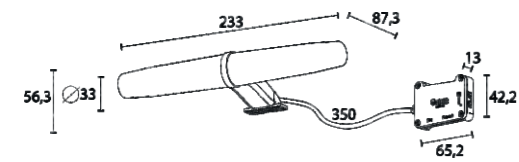

SWING 120

120 x 48 x 11H

LUMINAIRES

ECO code **4800**

6W - 720lm - 4000K |

BELLA code **4903**

10W - 921lm - 5700K |

PANDORA code **4501**