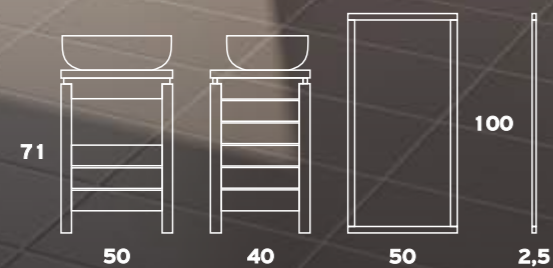

OPEN 120

OPEN 120

Base
Washbasin NUVOLA 060
Mirror
Column OPEN

OPEN 080

OPEN 080

Base
Washbasin EQA 060
Mirror
Luminaire 4501

OPEN 050

OPEN 050