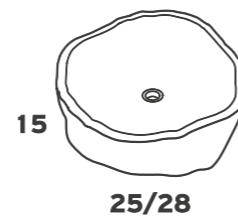

RIVERSTONE

GLASS

VETRO Ø42

VETRO Ø31

VETRO 42