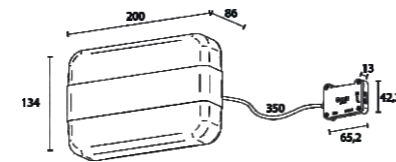

SWING 120

120 x 48 x 11H

LUMINAIRES

ECO code **4800**

6W - 720lm - 4000K |

BELLA code **4903**

10W - 921lm - 5700K |

PANDORA code **4501**