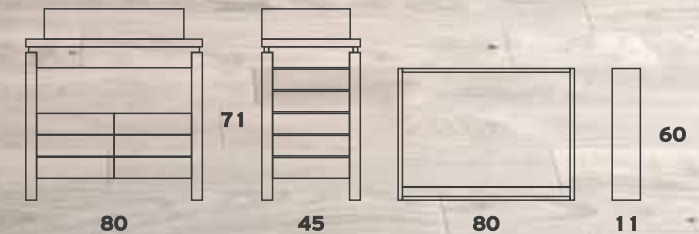

OPEN 080

OPEN 080

Base
Washbasin EQA 060
Mirror
Luminaire 4501