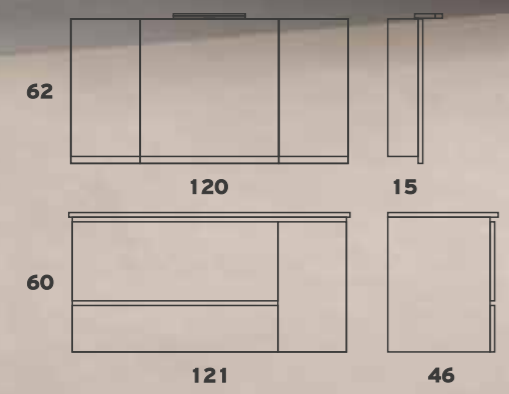

SMILE 120

SMILE 120

Lacquer Base + Washbasin
Lacquer Mirror
Luminaire 4501

Melamine Base + Washbasin
Melamine Mirror