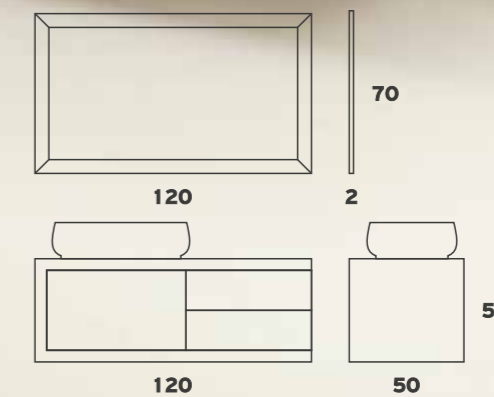

K-ONE 120

K-ONE 120

Base
Washbasin NUVOLA 060
Mirror