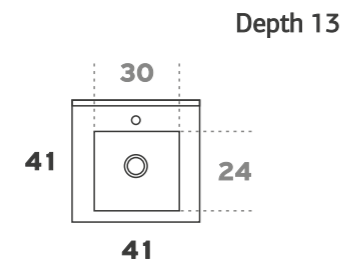

SMILE 041

SMILE 051