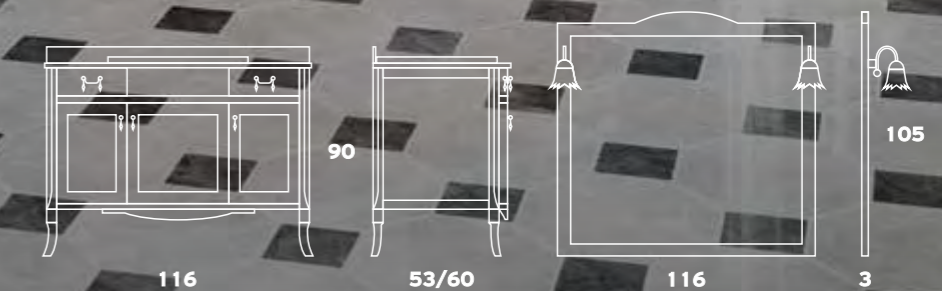

SIVA 065

SIVA 065

Base + Marble + Washbasin
Mirror

MEDOUSA 116

MEDOUSA 116

Base
Naxos Marble
Inset Washbasin
Mirror
Sconce 3030 (pair)

LONDRA 105M

LONDRA 105M