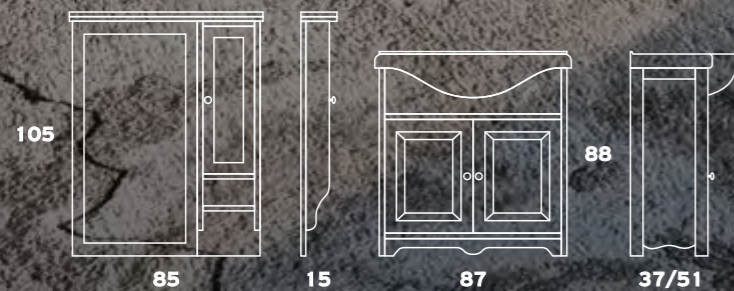

- Base
- Naxos Marble
- Under Countertop Washbasin
- Mirror
- Sconce 3035 (pair)

LONDRA 105

LONDRA 105

- Base + Washbasin
- Mirror

LONDRA 085

LONDRA 085

Base + Washbasin
Mirror
Mirror Frame

LONDRA 075/065