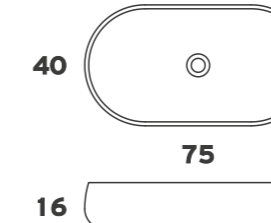

NUVOLA 075

White porcelain
LE MALTECERAMICHE®

NUVOLA 045

White porcelain
LE MALTECERAMICHE®