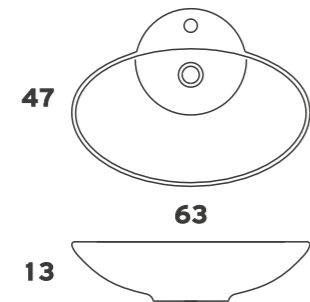

FUORI 3

RIVERSTONE

GLASS

VETRO Ø42

VETRO Ø31

VETRO 42