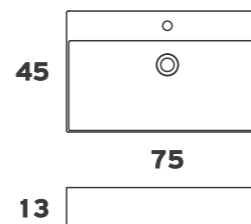

EQA 75M

White porcelain
LE MALTECERAMICHE®