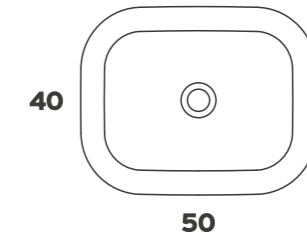

NETTUNO

SOPRA MAX

Depth 15

SOPRA MIN

Depth 13

GLAZE 050

Depth 14

GLAZE 070