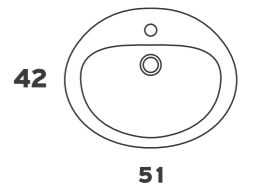

NETTUNO

SOPRA MAX

Depth 15

SOPRA MIN

Depth 13

GLAZE 050

Depth 14

GLAZE 070