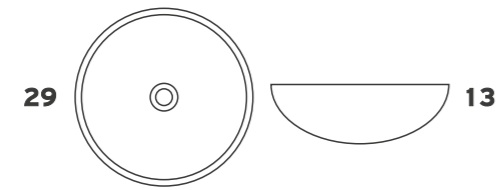

VETRO Ø42

VETRO Ø31

VETRO 42

TOP SMILE

TOP 029

TOP 038

TOP 040

TOP 041