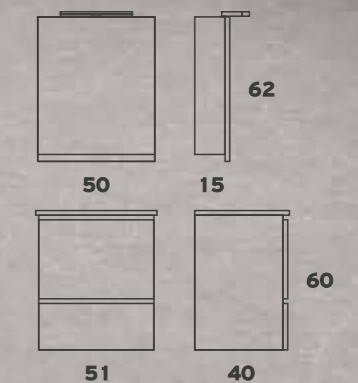

SMILE 050ME

SMILE 050ME

Melamine Base + Lid
Washbasin TOP 040
Aluminum Frame Mirror
Luminaire 4501

Lacquer Base + Lid

SMILE 050

SMILE 050

Melamine Base + Washbasin
Melamine Mirror

Lacquer Base + Washbasin
Lacquer Mirror
Luminaire LED 4501