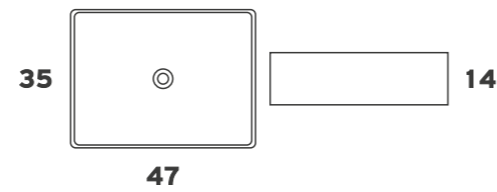

TOP SMILE

TOP 047

INSET - SUBMERGED

Depth 15

SOPRA MIN

Depth 13

Depth 14

Depth 14