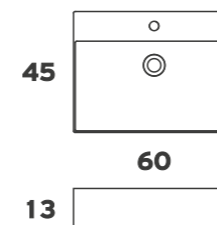

ECI 40

White porcelain
LE MALTECERAMICHE®

ECI 60

White porcelain
LE MALTECERAMICHE®

ECI 60M

White porcelain
LE MALTECERAMICHE®

EQA 45

White porcelain
LE MALTECERAMICHE®

EQA 60

White porcelain
LE MALTECERAMICHE®

EQA 60M

White porcelain
LE MALTECERAMICHE®

EQA 75M

White porcelain
LE MALTECERAMICHE®

NUVOLA 060

White porcelain
LE MALTECERAMICHE®

NUVOLA 075

White porcelain
LE MALTECERAMICHE®

NUVOLA 045

White porcelain
LE MALTECERAMICHE®