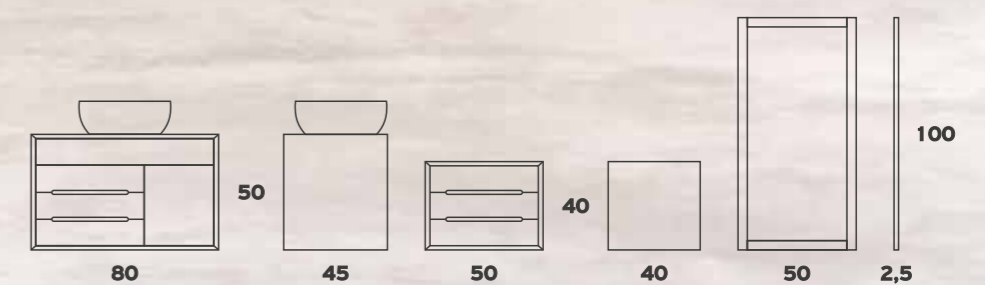

PALETTE 075

Base
Washbasin TOP 041
Mirror

NATURAL 130

NATURAL 130

- Base
- Washbasin ECI40 LE MALTE GRIGGIO
- Mirror
- Shelves
- Luminaire 4902

NATURAL 080

NATURAL 080

- Base
- Side Drawer
- Washbasin ECI40 LE MALTE TERRA
- Mirror