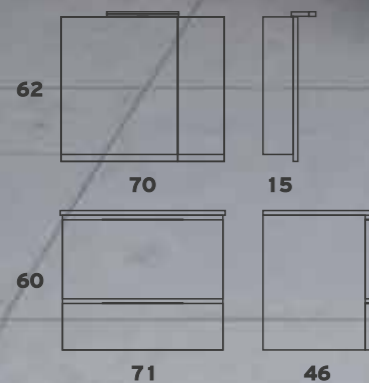

SMILE 070

SMILE 070

Melamine Base + Washbasin
Melamine Mirror
Luminaire 4501

Lacquer Base + Washbasin
Lacquer Mirror